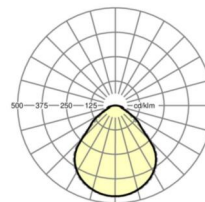

параметры

номер заказа	65755024170
код EAN	4020863495474
номер таможенного тарифа	94051190
Знак прохождения контроля	IP 20, класс защиты I, γ 65° < 3000 cd/m², ENEC10 VDE, F, Indoor, CE
Степень ударпрочности IK	IK03
Температура окружения	ta 25°C
Гарантийный срок	5 лет
Государственные программы поддержки	BEG - государственные субсидии для энергосберегающих зданий (действительна только для Германии)

электротехника

Балласт	Электронный драйвер Multilumen, 4-шага (1 штука)
Мощность системы	13W-7W
сетевое напряжение	230V/50Hz
автоматический предохранитель (пусковой ток)	45 штук/B10, 73 штук/B16, 71 штук/C10, 113 штук/C16
класс энергосбережения/Источник света	B

Оптика

Оснастка	LED, цветопередача/оттенок света CRI ≥ 80 / 4000K
Допуск для координаты цветности (MacAdam)	3SDCM
Фотобиологическая безопасность (светильник)	RG0
Номинальный световой поток/шаг переключения	1300lm/9W, 1000lm/7W, 1700lm/13W, 1500lm/11W
Срок службы LED	100000h L80/B10 (Tq 25°C), 50000h L90/B50 (Tq 25°C)
светоотдача светильников	138lm/W-128lm/W
UGR поп./вдоль	18.6 / 18.9 (13W)

DEEP-LINK

<https://www.regiolum.de/ru/article/65755024170>

Ссылка
ηLB
Φ ↓/↑
UGR поп./вдоль
дисплей

LED 1700lm/13W 840
100 %
100 % / 0 %
18.6 / 18.9
65° < 3000cd/m²