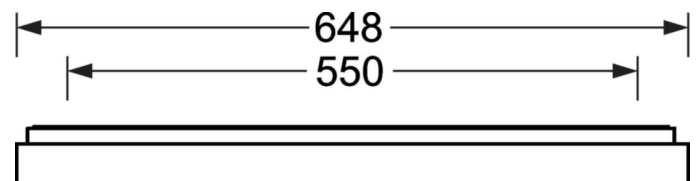

Оптика

Оснастка	LED, цветопередача/оттенок света CRI ≥ 80 / 4000K
Допуск для координаты цветности (MacAdam)	3SDCM
Фотобиологическая безопасность (светильник)	RG0
Номинальный световой поток/шаг переключения	1300lm/9W, 1000lm/7W, 1700lm/13W, 1500lm/11W
Срок службы LED	100000h L80/B10 (Tq 25°C), 50000h L90/B50 (Tq 25°C)
светоотдача светильников	138lm/W-128lm/W
UGR поп./вдоль	18.6 / 18.9 (13W)

DEEP-LINK

<https://www.regiolum.de/ru/article/65755024170>

Ссылка
ηLB
Φ ↓/↑
UGR поп./вдоль
дисплей

LED 1700lm/13W 840
100 %
100 % / 0 %
18.6 / 18.9
65° < 3000cd/m²

Механика

цвет корпуса	белый стандартный для электротехники RAL 9016
размеры (LxWxH/DxH)	648mm x 239mm x 55mm
вес (нетто)	3.17kg
Кабельный ввод KE (X/Y)	0mm/0mm
Вид монтажа	установка на стене, Потолочная одиночная установка

размеры

L	648 mm	Длина
B	239 mm	Ширина
H	55 mm	Высота
A1	550 mm	Расстояние между точками крепежа при одиночной установке
A4	60 mm	Расстояние между точками крепежа (ширина)
X	0 mm	Расстояние от ввода проводов до середины светильника по оси X (вдо
Y	0 mm	Расстояние от ввода проводов до середины светильника по оси Y (поп