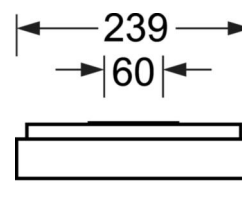

Оптика

Оснастка	LED, цветопередача/оттенок света CRI ≥ 80 / 4000K
Допуск для координаты цветности (MacAdam)	3SDCM
Фотобиологическая безопасность (светильник)	RG0
Номинальный световой поток/шаг переключения	1300lm/9W, 1000lm/7W, 1700lm/13W, 1500lm/11W
Срок службы LED	100000h L80/B10 (Tq 25°C), 50000h L90/B50 (Tq 25°C)
светоотдача светильников	138lm/W-128lm/W
UGR поп./вдоль	18.6 / 18.9 (13W)

DEEP-LINK

<https://www.regiolum.de/ru/article/65755024170>

Ссылка
ηLB
Φ ↓/↑
UGR поп./вдоль
дисплей

LED 1700lm/13W 840
100 %
100 % / 0 %
18.6 / 18.9
65° < 3000cd/m²

Механика

цвет корпуса	белый стандартный для электротехники RAL 9016
размеры (LxWxH/DxH)	648mm x 239mm x 55mm
вес (нетто)	3.17kg
Кабельный ввод KE (X/Y)	0mm/0mm
Вид монтажа	установка на стене, Потолочная одиночная установка

размеры

L	648 mm	Длина
B	239 mm	Ширина
H	55 mm	Высота
A1	550 mm	Расстояние между точками крепежа при одиночной установке
A4	60 mm	Расстояние между точками крепежа (ширина)
X	0 mm	Расстояние от ввода проводов до середины светильника по оси X (вдо
Y	0 mm	Расстояние от ввода проводов до середины светильника по оси Y (поп